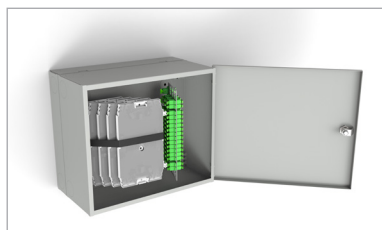

Dane techniczne:

	PRWK-48AZ	PRWK-72AZ	PRWK-96AZ	PRWK-144AZ
Wymiary [mm]: szer. x wys. x głęb.	361x305x198	411x305x216	451x365x236	491x365x246
Maksymalna liczba splitterów optycznych w miniobudowie	6 (1x8) lub 1 (1x32)	9 (1x8) lub 2 (1x32)	10 (1x8) lub 2 (1x32)	12 (1x8) lub 4 (1x32)
Liczba połączeń rozłącznych po stronie abonenckiej	60	80	120	144
Liczba połączeń rozłącznych po stronie liniowej	6	9	10	12
Rodzaje łączników możliwych komutacji	SC, E-2000			
Ilość wejść kablowych do fi 26 mm	8 (po 2 na każdej ścianie)			
Mocowanie na 4 wkręty (kolki rozporowe)	na 4 wkręty (kolki rozporowe)			
Materiał obudowy/wyposażenia	Stal /ABS			
Stopień ochrony	IP 30			

Wyposażenie standardowe:

	PRWK-48AZ	PRWK-72AZ	PRWK-96AZ	PRWK-144AZ
Kasety KS-24	5 szt.	6 szt.	7 szt.	10 szt.
TK 9/3	20 szt.	24 szt.	28 szt.	40 szt.
TK 20/5	8 szt.	8 szt.	8 szt.	8 szt.
Oslonki gumowe pod TK 9/3	5 szt.	6 szt.	7 szt.	10 szt.
Rurka elastyczna lub wężyk spiralny WS-3	20 cm	20 cm	20 cm	20 cm
Przepusty kapeluszowe fi 40	4	4	4	4
Rzep dwustronny	500 mm	540 mm	585 mm	725 mm
Zestaw do mocowania na ścianie	1 kpl.	1 kpl.	1 kpl.	1 kpl.
Łączniki SC lub E-2000	57 szt.	67 szt.	99 szt.	149 szt.

Wyposażenie dodatkowe:

	PRWK-48AZ	PRWK-72AZ	PRWK-96AZ	PRWK-144AZ
Splittery 1x8	6 szt.	9 szt.	10 szt.	16 szt.
Splittery 1x32	1 szt.	2 szt.	3 szt.	4 szt.

PRWK-48AZ