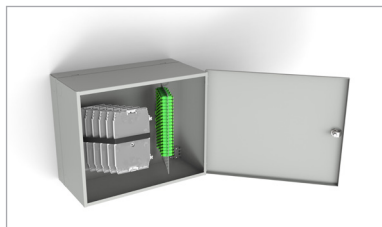

PRWK-AZ - Naścienna szafka dystrybucyjna

Opis:

Przełącznice światłowodowe PRWK - 48AZ, 72AZ, 96AZ, 144AZ są produktami z serii naściennych szafek dystrybucyjnych, przeznaczonych do wykonania połączeń między kablami zasilającymi, a kablami abonenckimi w sieciach dostępowych. Pełnią one funkcje przełącznic rozdzielczych w pionach budynków wielorodzinnych i jest wyposażona w moduł zapasu kabla przeznaczony standardowo do zgromadzenia do 20 metrów kabla. Przełącznica wykonana jest z blachy stalowej lakierowanej proszkowo w kolorze RAL 7035. Jej konstrukcja pozwala na łatwy dostęp do wnętrza, a uchyłne kasety pozwalają na komfortową pracę. Zamek pod klucz Eurolock 9082.

Wyposażenie standardowe:

	PRWK-48AZ	PRWK-72AZ	PRWK-96AZ	PRWK-144AZ
Kasety KS-24	5 szt.	6 szt.	7 szt.	10 szt.
TK 9/3	20 szt.	24 szt.	28 szt.	40 szt.
TK 20/5	8 szt.	8 szt.	8 szt.	8 szt.
Oslonki gumowe pod TK 9/3	5 szt.	6 szt.	7 szt.	10 szt.
Rurka elastyczna lub wężyk spiralny WS-3	20 cm	20 cm	20 cm	20 cm
Przepusty kapeluszowe fi 40	4	4	4	4
Rzep dwustronny	500 mm	540 mm	585 mm	725 mm
Zestaw do mocowania na ścianie	1 kpl.	1 kpl.	1 kpl.	1 kpl.
Łączniki SC lub E-2000	57 szt.	67 szt.	99 szt.	149 szt.

Wyposażenie dodatkowe:

	PRWK-48AZ	PRWK-72AZ	PRWK-96AZ	PRWK-144AZ
Splittery 1x8	6 szt.	9 szt.	10 szt.	16 szt.
Splittery 1x32	1 szt.	2 szt.	3 szt.	4 szt.

PRWK-48AZ

PRWK-72AZ

PRWK-96AZ

PRWK-144AZ