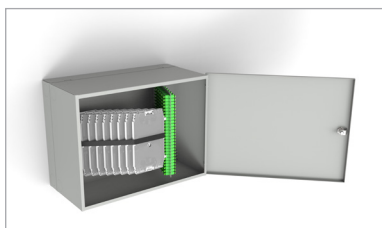

PRWK-AZ - Naścienna szafka dystrybucyjna

Opis:

Przełącznice światłowodowe PRWK - 48AZ, 72AZ, 96AZ, 144AZ są produktami z serii naściennych szafek dystrybucyjnych, przeznaczonych do wykonania połączeń między kablami zasilającymi, a kablami abonenckimi w sieciach dostępowych. Pełnią one funkcje przełącznic rozdzielczych w pionach budynków wielorodzinnych i jest wyposażona w moduł zapasu kabla przeznaczony standardowo do zgromadzenia do 20 metrów kabla. Przełącznica wykonana jest z blachy stalowej lakierowanej proszkowo w kolorze RAL 7035. Jej konstrukcja pozwala na łatwy dostęp do wnętrza, a uchyłne kasety pozwalają na komfortową pracę. Zamek pod klucz Eurolock 9082.

Wyposażenie standardowe:

	PRWK-48AZ	PRWK-72AZ	PRWK-96AZ	PRWK-144AZ
Kasety KS-24	5 szt.	6 szt.	7 szt.	10 szt.
TK 9/3	20 szt.	24 szt.	28 szt.	40 szt.
TK 20/5	8 szt.	8 szt.	8 szt.	8 szt.
Oslonki gumowe pod TK 9/3	5 szt.	6 szt.	7 szt.	10 szt.
Rurka elastyczna lub wężyk spiralny WS-3	20 cm	20 cm	20 cm	20 cm
Przepusty kapeluszowe fi 40	4	4	4	4
Rzep dwustronny	500 mm	540 mm	585 mm	725 mm
Zestaw do mocowania na ścianie	1 kpl.	1 kpl.	1 kpl.	1 kpl.
Łączniki SC lub E-2000	57 szt.	67 szt.	99 szt.	149 szt.

Wyposażenie dodatkowe:

	PRWK-48AZ	PRWK-72AZ	PRWK-96AZ	PRWK-144AZ
Splittery 1x8	6 szt.	9 szt.	10 szt.	16 szt.
Splittery 1x32	1 szt.	2 szt.	3 szt.	4 szt.

PRWK-48AZ

PRWK-72AZ

PRWK-96AZ

PRWK-144AZ