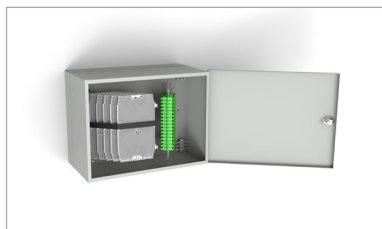

PRWK-AZ - Naścienna szafka dystrybucyjna

Opis:

Przełącznice światłowodowe PRWK - 48AZ, 72AZ, 96AZ, 144AZ są produktami z serii naściennych szafek dystrybucyjnych, przeznaczonych do wykonania połączeń między kablami zasilającymi, a kablami abonenckimi w sieciach dostępowych. Pełnią one funkcje przełącznic rozdzielczych w pionach budynków wielorodzinnych i jest wyposażona w moduł zapasu kabla przeznaczony standardowo do zgromadzenia do 20 metrów kabla. Przełącznica wykonana jest z blachy stalowej lakierowanej proszkowo w kolorze RAL 7035. Jej konstrukcja pozwala na łatwy dostęp do wnętrza, a uchyłne kasety pozwalają na komfortową pracę. Zamek pod klucz Eurolock 9082.

Dane techniczne:

	PRWK-48AZ	PRWK-72AZ	PRWK-96AZ	PRWK-144AZ
Wymiary [mm]: szer. x wys. x głęb.	361x305x198	411x305x216	451x365x236	491x365x246
Maksymalna liczba splitterów optycznych w miniobudowie	6 (1x8) lub 1 (1x32)	9 (1x8) lub 2 (1x32)	10 (1x8) lub 2 (1x32)	12 (1x8) lub 4 (1x32)
Liczba połączeń rozłącznych po stronie abonenckiej	60	80	120	144
Liczba połączeń rozłącznych po stronie liniowej	6	9	10	12
Rodzaje łączników możliwych komutacji	SC, E-2000			
Ilość wejść kablowych do fi 26 mm	8 (po 2 na każdej ścianie)			
Mocowanie na 4 wkręty (kolki rozporowe)	na 4 wkręty (kolki rozporowe)			
Materiał obudowy/wyposażenia	Stal /ABS			
Stopień ochrony	IP 30			

Wyposażenie standardowe: