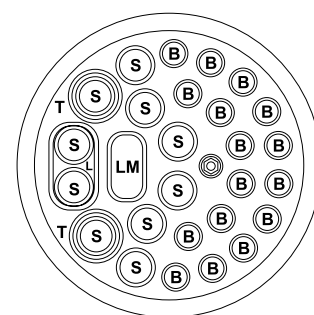

SPOSÓB DOBORU USZCZELNIEŃ CABLELOK DO PRZEPUSTÓW W OSŁONACH ZŁĄCZOWYCH:

typ przepustu	oznaczenie	zakres średnic kabli [mm]	liczba sztuk w opakowaniu
R	R10	CABLELOK-R10	1,7 – 2,0
	R10D	CABLELOK-R10D	2 x 1,7 – 2,0
	R20	CABLELOK-R20	3,0 – 3,8
	R30D	CABLELOK-R30D	2 x 3,8 – 4,8
	R40	CABLELOK-R40	3,8 – 5,2
	R50	CABLELOK-R50	5,2 – 8,0
	R70	CABLELOK-R70	6,0 – 8,5
	R80	CABLELOK-R80	8,0 – 9,5
	R99	CABLELOK-R99	Zaslepka
B	B10	CABLELOK-B10	4,8 – 9,0
	B20	CABLELOK-B20	8,0 – 14,0
	B30	CABLELOK-B30	13,0 – 16,5
	B99	CABLELOK-B99	Zaslepka
S	S10	CABLELOK-S10	5,0 – 8,5
	S20	CABLELOK-S20	8,0 – 12,0
	S30D	CABLELOK-S30D	2 x 10,0 – 11,5
	S40	CABLELOK-S40	12,0 – 16,0
	S50	CABLELOK-S50	16,0 – 20,0
	S99	CABLELOK-S99	Zaslepka
LM	LM10C	CABLELOK-LM10C	2 x 4,0 – 6,5
	LM20C	CABLELOK-LM20C	2 x 6,0 – 9,5
	LM30C	CABLELOK-LM30C	2 x 9,0 – 12,5
	LM40C	CABLELOK-LM40C	2 x 12,0 – 15,0
	LM99C	CABLELOK-LM99C	Zaslepka
L	L10C	CABLELOK-L10C	2 x 5,5 – 9,5
	L20C	CABLELOK-L20C	2 x 9,0 – 12,5
	L30C	CABLELOK-L30C	2 x 12,0 – 15,0
	L40C	CABLELOK-L40C	2 x 15,0 – 18,5
	L50C	CABLELOK-L50C	2 x 18,3 – 20,0
	L99C	CABLELOK-L99C	Zaslepka
T	T10	CABLELOK-T10	15,5 – 22,0
	T20	CABLELOK-T20	20,0 – 23,5
	T30	CABLELOK-T30	23,5 – 25,5
	T40	CABLELOK-T40	24,5 – 29,0
	T99	CABLELOK-T99	Zaslepka

SPOSÓB ZAMAWIANIA:

B20 - przepust Cablelok do kabli o średnicy 8,0 - 14,0 mm

Przepusty kabla Cablelok

FDN
FDN IR
MUF-5

FRBU

UFC
MUF-3