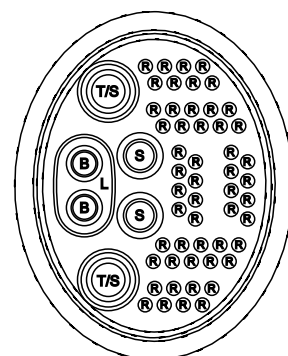

SPOSÓB DOBORU USZCZELNIEŃ CABLELOK DO PRZEPUSTÓW W OSŁONACH ZŁĄCZOWYCH:

typ przepustu	oznaczenie	zakres średnic kabli [mm]	liczba sztuk w opakowaniu
R	R10	CABLELOK-R10	1,7 – 2,0
	R10D	CABLELOK-R10D	2 x 1,7 – 2,0
	R20	CABLELOK-R20	3,0 – 3,8
	R30D	CABLELOK-R30D	2 x 3,8 – 4,8
	R40	CABLELOK-R40	3,8 – 5,2
	R50	CABLELOK-R50	5,2 – 8,0
	R70	CABLELOK-R70	6,0 – 8,5
	R80	CABLELOK-R80	8,0 – 9,5
	R99	CABLELOK-R99	Zaslepka
B	B10	CABLELOK-B10	4,8 – 9,0
	B20	CABLELOK-B20	8,0 – 14,0
	B30	CABLELOK-B30	13,0 – 16,5
	B99	CABLELOK-B99	Zaslepka
S	S10	CABLELOK-S10	5,0 – 8,5
	S20	CABLELOK-S20	8,0 – 12,0
	S30D	CABLELOK-S30D	2 x 10,0 – 11,5
	S40	CABLELOK-S40	12,0 – 16,0
	S50	CABLELOK-S50	16,0 – 20,0
	S99	CABLELOK-S99	Zaslepka
LM	LM10C	CABLELOK-LM10C	2 x 4,0 – 6,5
	LM20C	CABLELOK-LM20C	2 x 6,0 – 9,5
	LM30C	CABLELOK-LM30C	2 x 9,0 – 12,5
	LM40C	CABLELOK-LM40C	2 x 12,0 – 15,0
	LM99C	CABLELOK-LM99C	Zaslepka
L	L10C	CABLELOK-L10C	2 x 5,5 – 9,5
	L20C	CABLELOK-L20C	2 x 9,0 – 12,5
	L30C	CABLELOK-L30C	2 x 12,0 – 15,0
	L40C	CABLELOK-L40C	2 x 15,0 – 18,5
	L50C	CABLELOK-L50C	2 x 18,3 – 20,0
	L99C	CABLELOK-L99C	Zaslepka
T	T10	CABLELOK-T10	15,5 – 22,0
	T20	CABLELOK-T20	20,0 – 23,5
	T30	CABLELOK-T30	23,5 – 25,5
	T40	CABLELOK-T40	24,5 – 29,0
	T99	CABLELOK-T99	Zaslepka

SPOSÓB ZAMAWIANIA:

B20 - przepust Cablelok do kabli o średnicy 8,0 - 14,0 mm

Przepusty kabla Cablelok

FDN
FDN IR
MUF-5

FRBU

UFC
MUF-3