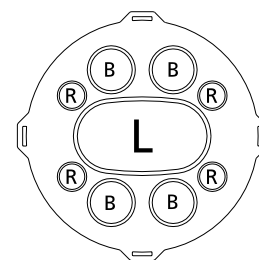

SPOSÓB DOBORU USZCZELNIEŃ CABLELOK DO PRZEPUSTÓW W OSŁONACH ZŁĄCZOWYCH:

typ przepustu	oznaczenie	zakres średnic kabli [mm]	liczba sztuk w opakowaniu
R	R10	CABLELOK-R10	1,7 – 2,0
	R10D	CABLELOK-R10D	2 x 1,7 – 2,0
	R20	CABLELOK-R20	3,0 – 3,8
	R30D	CABLELOK-R30D	2 x 3,8 – 4,8
	R40	CABLELOK-R40	3,8 – 5,2
	R50	CABLELOK-R50	5,2 – 8,0
	R70	CABLELOK-R70	6,0 – 8,5
	R80	CABLELOK-R80	8,0 – 9,5
	R99	CABLELOK-R99	Zaslepka
B	B10	CABLELOK-B10	4,8 – 9,0
	B20	CABLELOK-B20	8,0 – 14,0
	B30	CABLELOK-B30	13,0 – 16,5
	B99	CABLELOK-B99	Zaslepka
S	S10	CABLELOK-S10	5,0 – 8,5
	S20	CABLELOK-S20	8,0 – 12,0
	S30D	CABLELOK-S30D	2 x 10,0 – 11,5
	S40	CABLELOK-S40	12,0 – 16,0
	S50	CABLELOK-S50	16,0 – 20,0
	S99	CABLELOK-S99	Zaslepka
LM	LM10C	CABLELOK-LM10C	2 x 4,0 – 6,5
	LM20C	CABLELOK-LM20C	2 x 6,0 – 9,5
	LM30C	CABLELOK-LM30C	2 x 9,0 – 12,5
	LM40C	CABLELOK-LM40C	2 x 12,0 – 15,0
	LM99C	CABLELOK-LM99C	Zaslepka
L	L10C	CABLELOK-L10C	2 x 5,5 – 9,5
	L20C	CABLELOK-L20C	2 x 9,0 – 12,5
	L30C	CABLELOK-L30C	2 x 12,0 – 15,0
	L40C	CABLELOK-L40C	2 x 15,0 – 18,5
	L50C	CABLELOK-L50C	2 x 18,3 – 20,0
	L99C	CABLELOK-L99C	Zaslepka
T	T10	CABLELOK-T10	15,5 – 22,0
	T20	CABLELOK-T20	20,0 – 23,5
	T30	CABLELOK-T30	23,5 – 25,5
	T40	CABLELOK-T40	24,5 – 29,0
	T99	CABLELOK-T99	Zaslepka

SPOSÓB ZAMAWIANIA:

B20 - przepust Cablelok do kabli o średnicy 8,0 - 14,0 mm

Przepusty kabla Cablelok

FDN
FDN IR
MUF-5

FRBU

UFC
MUF-3