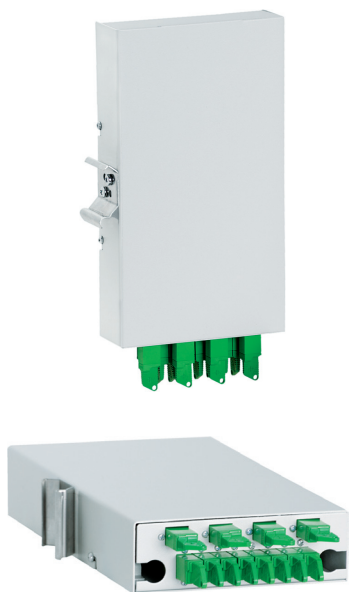

PRZEŁĄCZNICA ŚWIATŁOWODOWA PS-8

Przełącznica ścienna PS-8/12

CECHY:

- przełącznica przystosowana do montażu na ścianie w pomieszczeniach stacyjnych
- możliwość zakończenia i komutacji do 12 włókien z 2 kabli światłowodowych
- łatwe wprowadzanie tub kabla nieprzeciętego
- pełny dostęp od strony czołowej przełącznicy do zainstalowanych kaset i listwy komutacyjnej
- umożliwia wykonanie do 12 spawów w kasie KSQ

WYPOSAŻENIE:

- kasety KSQ, uchwyty kablowe
- opaski kablowe, dławiki gumowe
- instrukcja obsługi i montażu
- zestaw montażowy

DANE TECHNICZNE:

	PS-8/12
liczba kaset	1 x KSQ
maksymalna liczba spawów	12
liczba pól komutacji	12
standard złączy	E-2000, SC, FC, ST, LC
zalecana długość pigtaili [m] tuba 0,9 mm	1,5
zalecana długość pigtaili [m] 2,0 mm	1,5
liczba wejść kabla liniowego	2
maksymalna średnica wprowadzanego kabla [mm]	14
wymiary szer./wys./głęb. [mm]	135/340/90
masa [kg]	1,5
materiały obudowy/kolor	stal/RAL 7035
odporność mechaniczna IK	IK 08
stopień szczelności IP	IP51

PRZEŁĄCZNICA ŚWIATŁOWODOWA PSW-12/DIN

Przełącznica ścienna PSW-12/E/SC

CECHY:

- przełącznica przystosowana do montażu na ścianie lub na szynie typu DIN (szer. 35 mm)
- łatwa instalacja w szafach telekomunikacyjnych i energetycznych
- możliwość zakończenia i komutacji do 12 włókien z 2 kabli światłowodowych
- uniwersalny montaż na boku, bądź plecach przełącznicy
- swobodnie demontowane pokrywy na wkrętach niegubionych